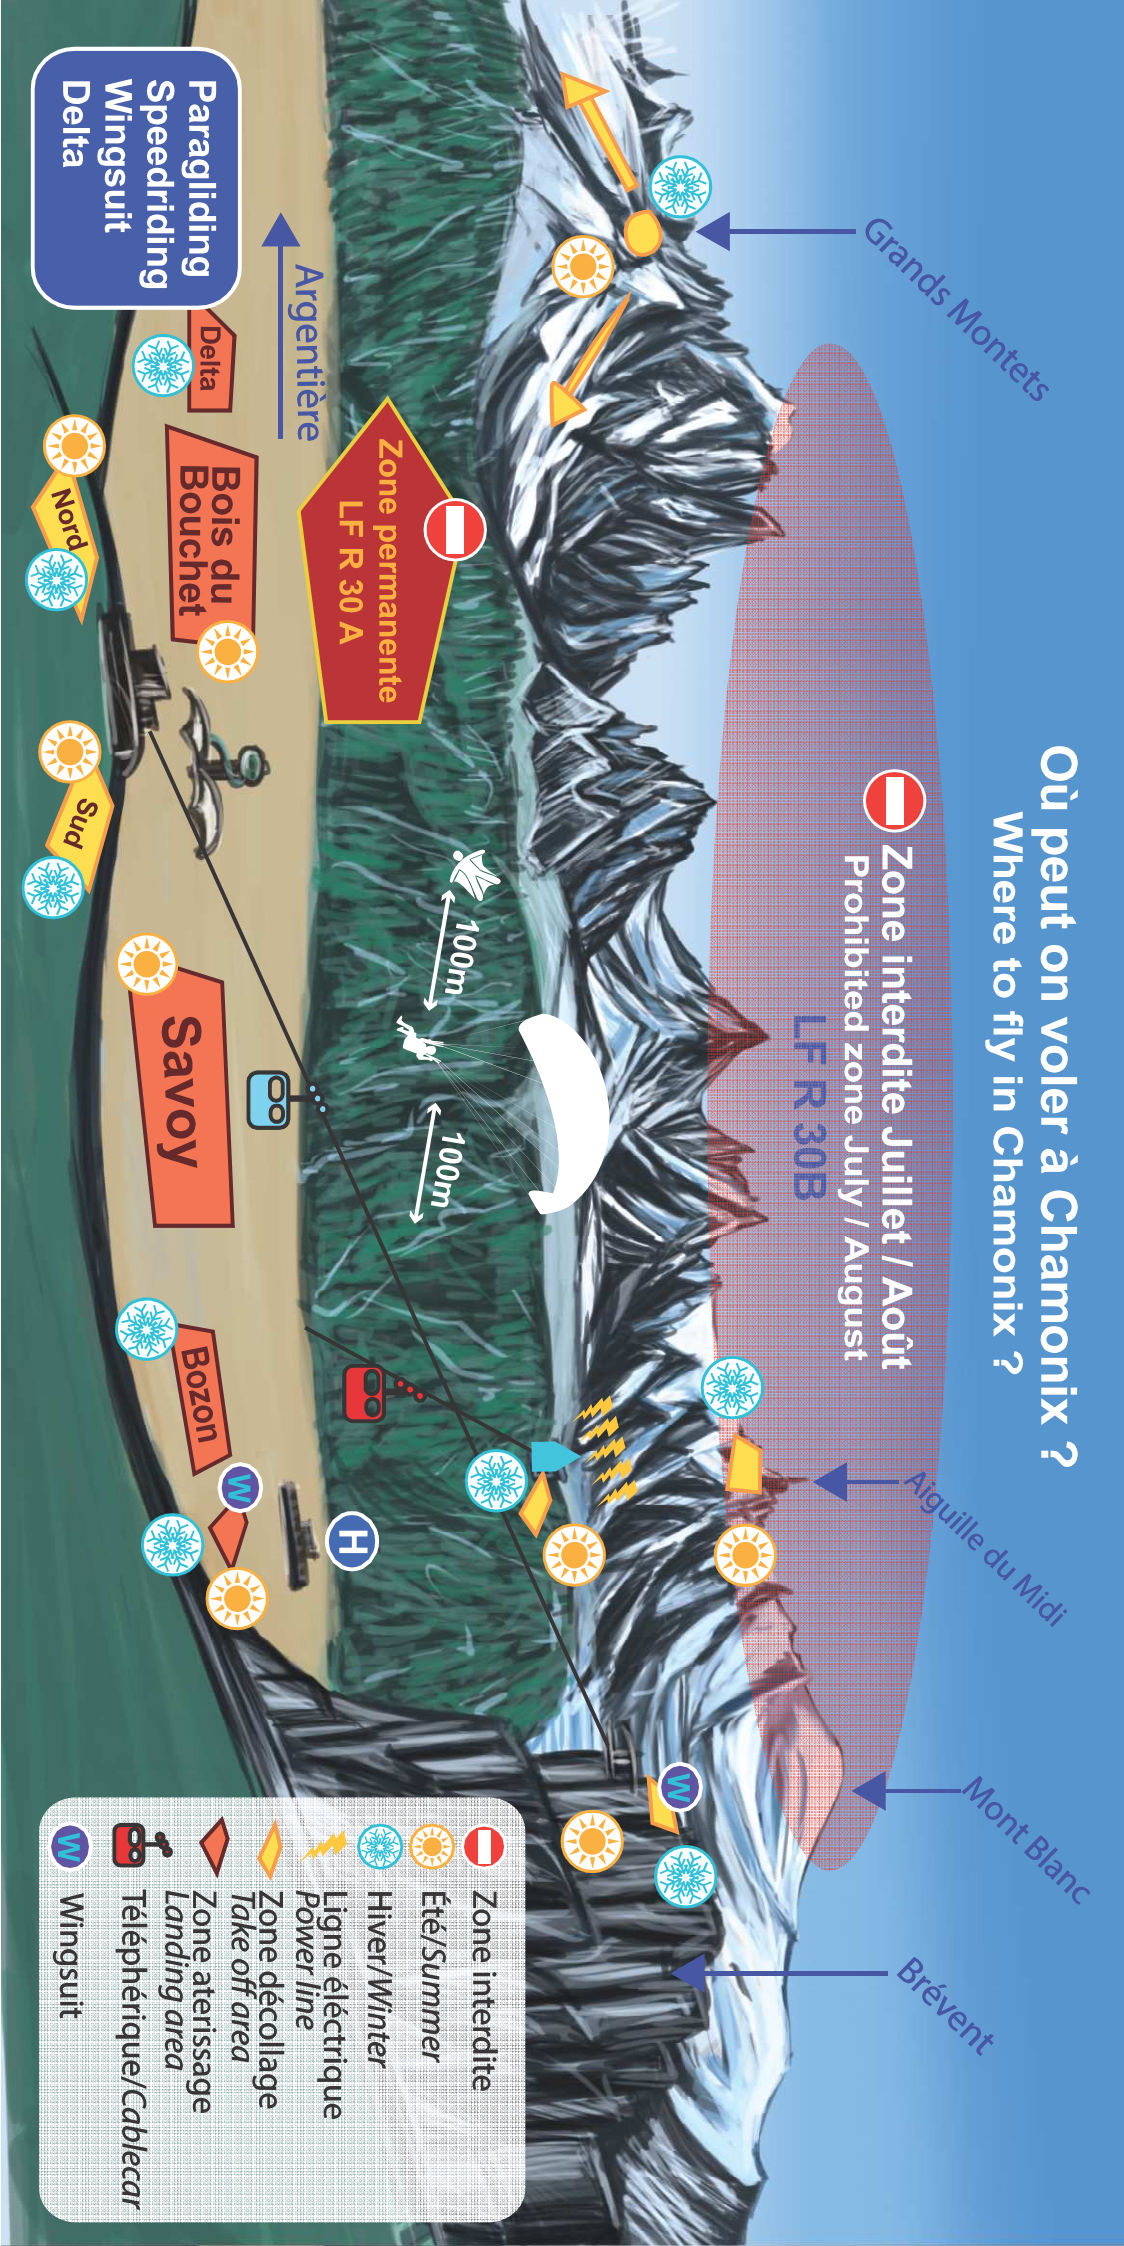

Où peut on voler à Chamonix ? Where to fly in Chamonix ?

 Zone interdite Juillet / Août
Prohibited zone July / August

LF R 30B

Paragliding
Speedriding
Wingsuit
Delta

Argentière

Delta

Bois du
Bouchet

Nord

Sud

Savoy

Bozon

Aiguille du Midi

Mont Blanc

Brévent

-  Zone interdite
-  Été/Summer
-  Hiver/Winter
-  Ligne électrique
-  Zone décollage
-  Zone atterrissage
-  Téléphérique/Cablecar
-  Wingsuit

Blog et sites